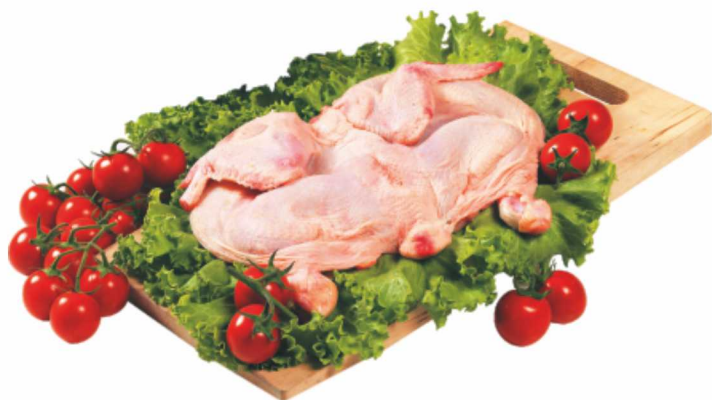

€ **2,99**
€ 14,95 al kg

PROMOZIONI VALIDE dal 21 Aprile al 3 Maggio 2026

MACELLERIA

La buona carne!

DA NOI
I MIGLIORI
TAGLI DI
CARNE

**POLLO ALLA
DIAVOLA**

€ **4,90**
al kg

**BISTECCH
DI POLLO**