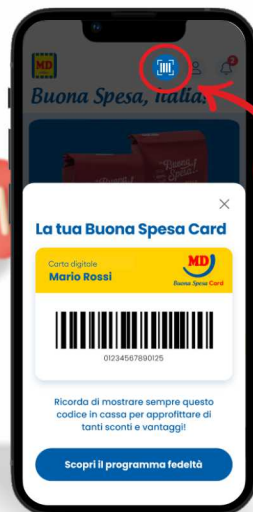

~~€ 1,29~~
€ 0,99
€ 11,65 al kg

PROMOZIONI VALIDE dal 21 Aprile al 3 Maggio 2026

BUONA SPESA CARD È PIÙ DI UNA CARTA

Scopri il nuovo programma fedeltà con sconti speciali e iniziative riservate a te.

COME FUNZIONA?

1 Scarica o aggiorna l'app MD e iscriviti subito

2 Clicca sul codice a barre per visualizzare la tua Buona Spesa Card e passala in cassa ad ogni acquisto

3 Scopri i vantaggi riservati a te!

PRODOTTI IN PROMO SOLO CON