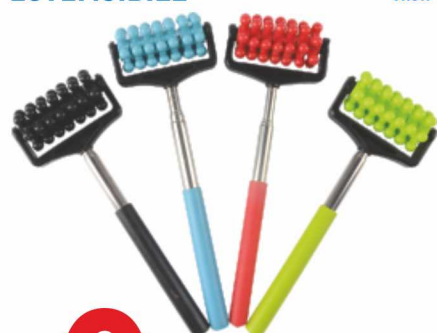

**CIABATTA DOPPIA
FIBBIA
IN EVA BIMBO/A**
colori assortiti

€ **3,99**

PROMOZIONI VALIDE dal 16 al 28 Giugno 2026

SPECIALE CASALINGO

I prodotti potrebbero non essere disponibili in tutti i punti vendita.
Verifica la disponibilità nel tuo negozio.

MD DISPONIBILE ANCHE SU MD WEB STORE

CASSETTIERA COLOR 5 CASSETTI
colori: ■ ■ ■ ■ ■

€14,90

BADGE IDENTIFICATIVO PER VALIGIA assortiti

€0,99

CALZASCARPE ESTENSIBILE

€0,99

RULLO MASSAGGIATORE ESTENSIBILE

€0,99

SPOLVERINO ESTENSIBILE

€0,99

MASSAGGIATORE ESTENSIBILE con rotelle o sfere

€0,99

CESTINO LIVING PICCOLO 2,5 litri

CESTINO LIVING GRANDE 12 litri

GRATTUGIA

€1,19

€2,69

€1,00

ORGANIZER

€1,00

PROMOZIONI VALIDE dal 16 al 28 Giugno 2026

MD WEB STORE

Tecnologia, elettrodomestici, casalinghi e tanto altro: tutto a portata di click!