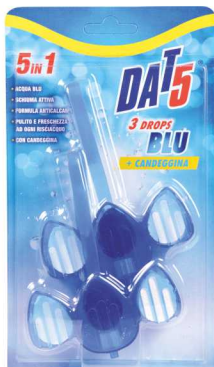

~~€ 1,49~~
€ 1,15
€ 1,53 al L

**DETERGENTE
WC GEL
DAT5**
disincrostante
disinfettante
ml 750

~~€ 1,59~~
€ 1,39
€ 1,85 al L

**SIRINGA
WC GEL
LINDOR**
11 applicazioni
assortiti

~~€ 2,99~~
€ 1,99

**3 DROPS BLU
DAT5**
con candeggina