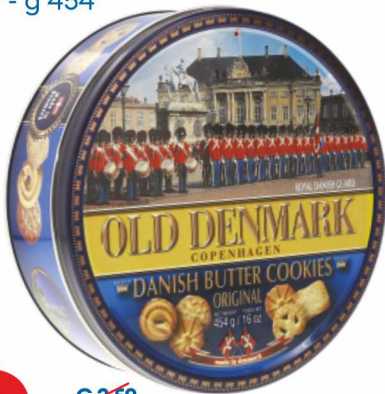

~~€ 1,15~~
€ 0,89
€ 1,78 al kg

16 CAPSULE
NOCCIOLINO

~~€ 3,29~~
€ 2,19

CAMOMILLA
SOLUBILE
al limone
14 bustine

~~€ 0,89~~
€ 0,69

BISCOTTI AL BURRO
in confezione
di latta - g 454

~~€ 3,59~~
€ 2,99
€ 6,59 al kg